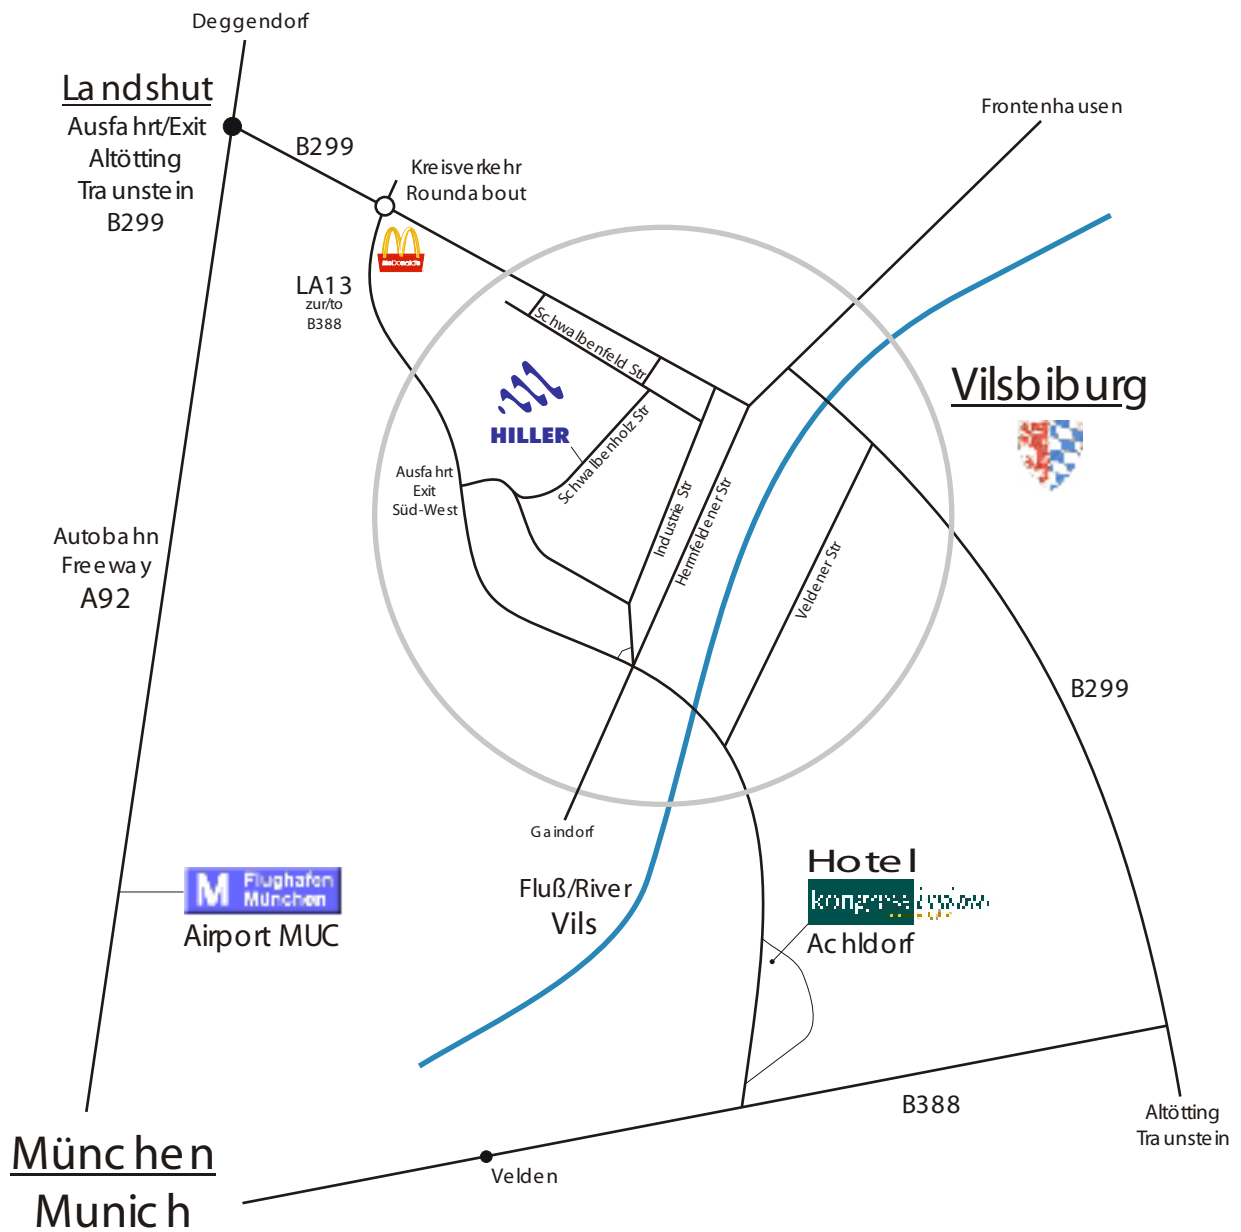

Und so finden sie How to find

HILLER GMBH - Schwalbenholzstr. 2 - 84137 Vilsbiburg
Tel + 49(0)8741/48-0 - Fax + 49(0)8741/4304
Email hiller@hillerzentr.de