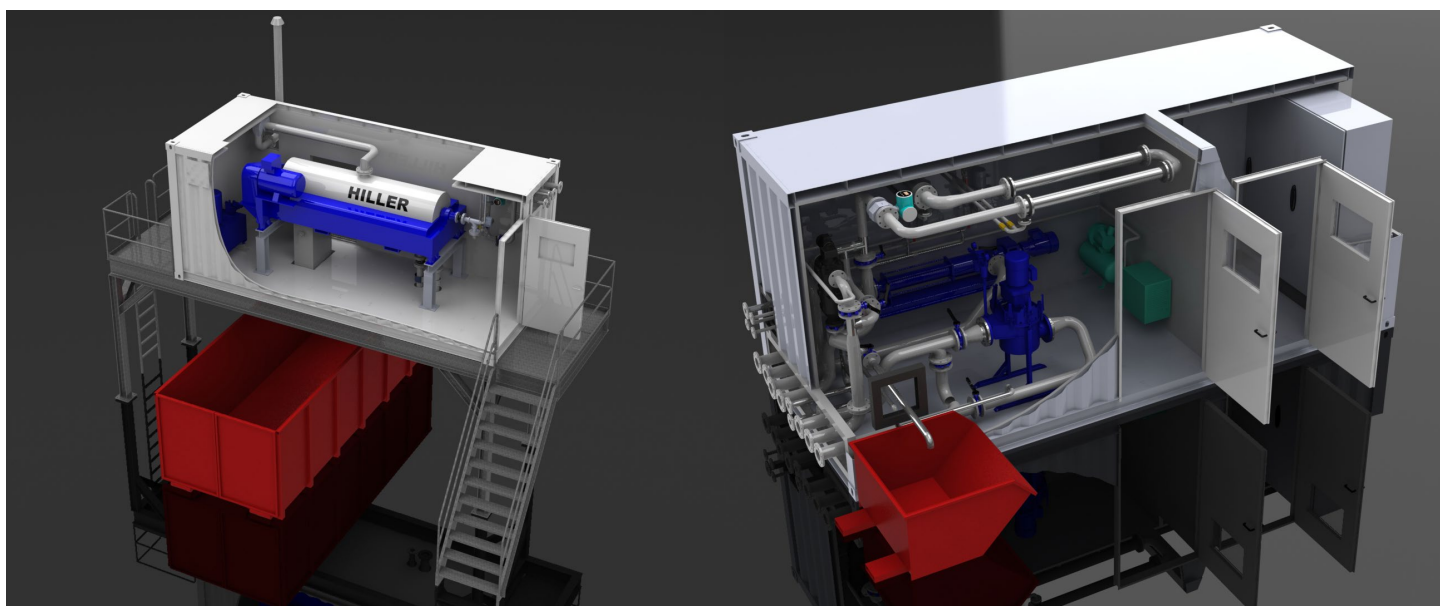

## ДЕКАНТЕРНЫЕ ЦЕНТРИФУГИ И ОБОРУДОВАНИЕ ДЛЯ РАЗДЕЛЕНИЯ ТВЁРДЫХ И ЖИДКИХ ВЕЩЕСТВ

## ДЕКАНТАТОРНЫЕ УСТАНОВКИ «ПОД КЛЮЧ» БЫСТРЫЙ ПУТЬ К УСПЕХУ

Высокомощные деkantаторы HILLER очень компактны, обеспечивая при малых размерах огромную производительность. По этой причине они исключительно подходят как основа компактной установки для разделения твердых и жидких отходов.

### Уже готовы для ваших задач

Мобильные установки HILLER, установленные в контейнере или на

прицепе, найдут свое применение в множестве сфер, например, при обезвоживании бытового шлама. Многие клиенты выбирают стационарно устанавливаемые контейнерные установки, чтобы избежать расходов на новое здание. Готовые установки HILLER полностью функциональны. Так как по согласованию с точками подключения у клиента системы поставляются полностью смонтированными, с

## НА ВСЕ РАЗМЕРЫ

Готовые декантаторы HILLER доступны в всех типоразмерах центрифуг HILLER, для 2- или 3-фазных процессов или для специальных вариантов, например, в гигиеническом исполнении для пищевой промышленности или во взрывозащищенном для зон АTEX. Степень автоматизации и возможности удаленного контроля определяется желанием заказчика.